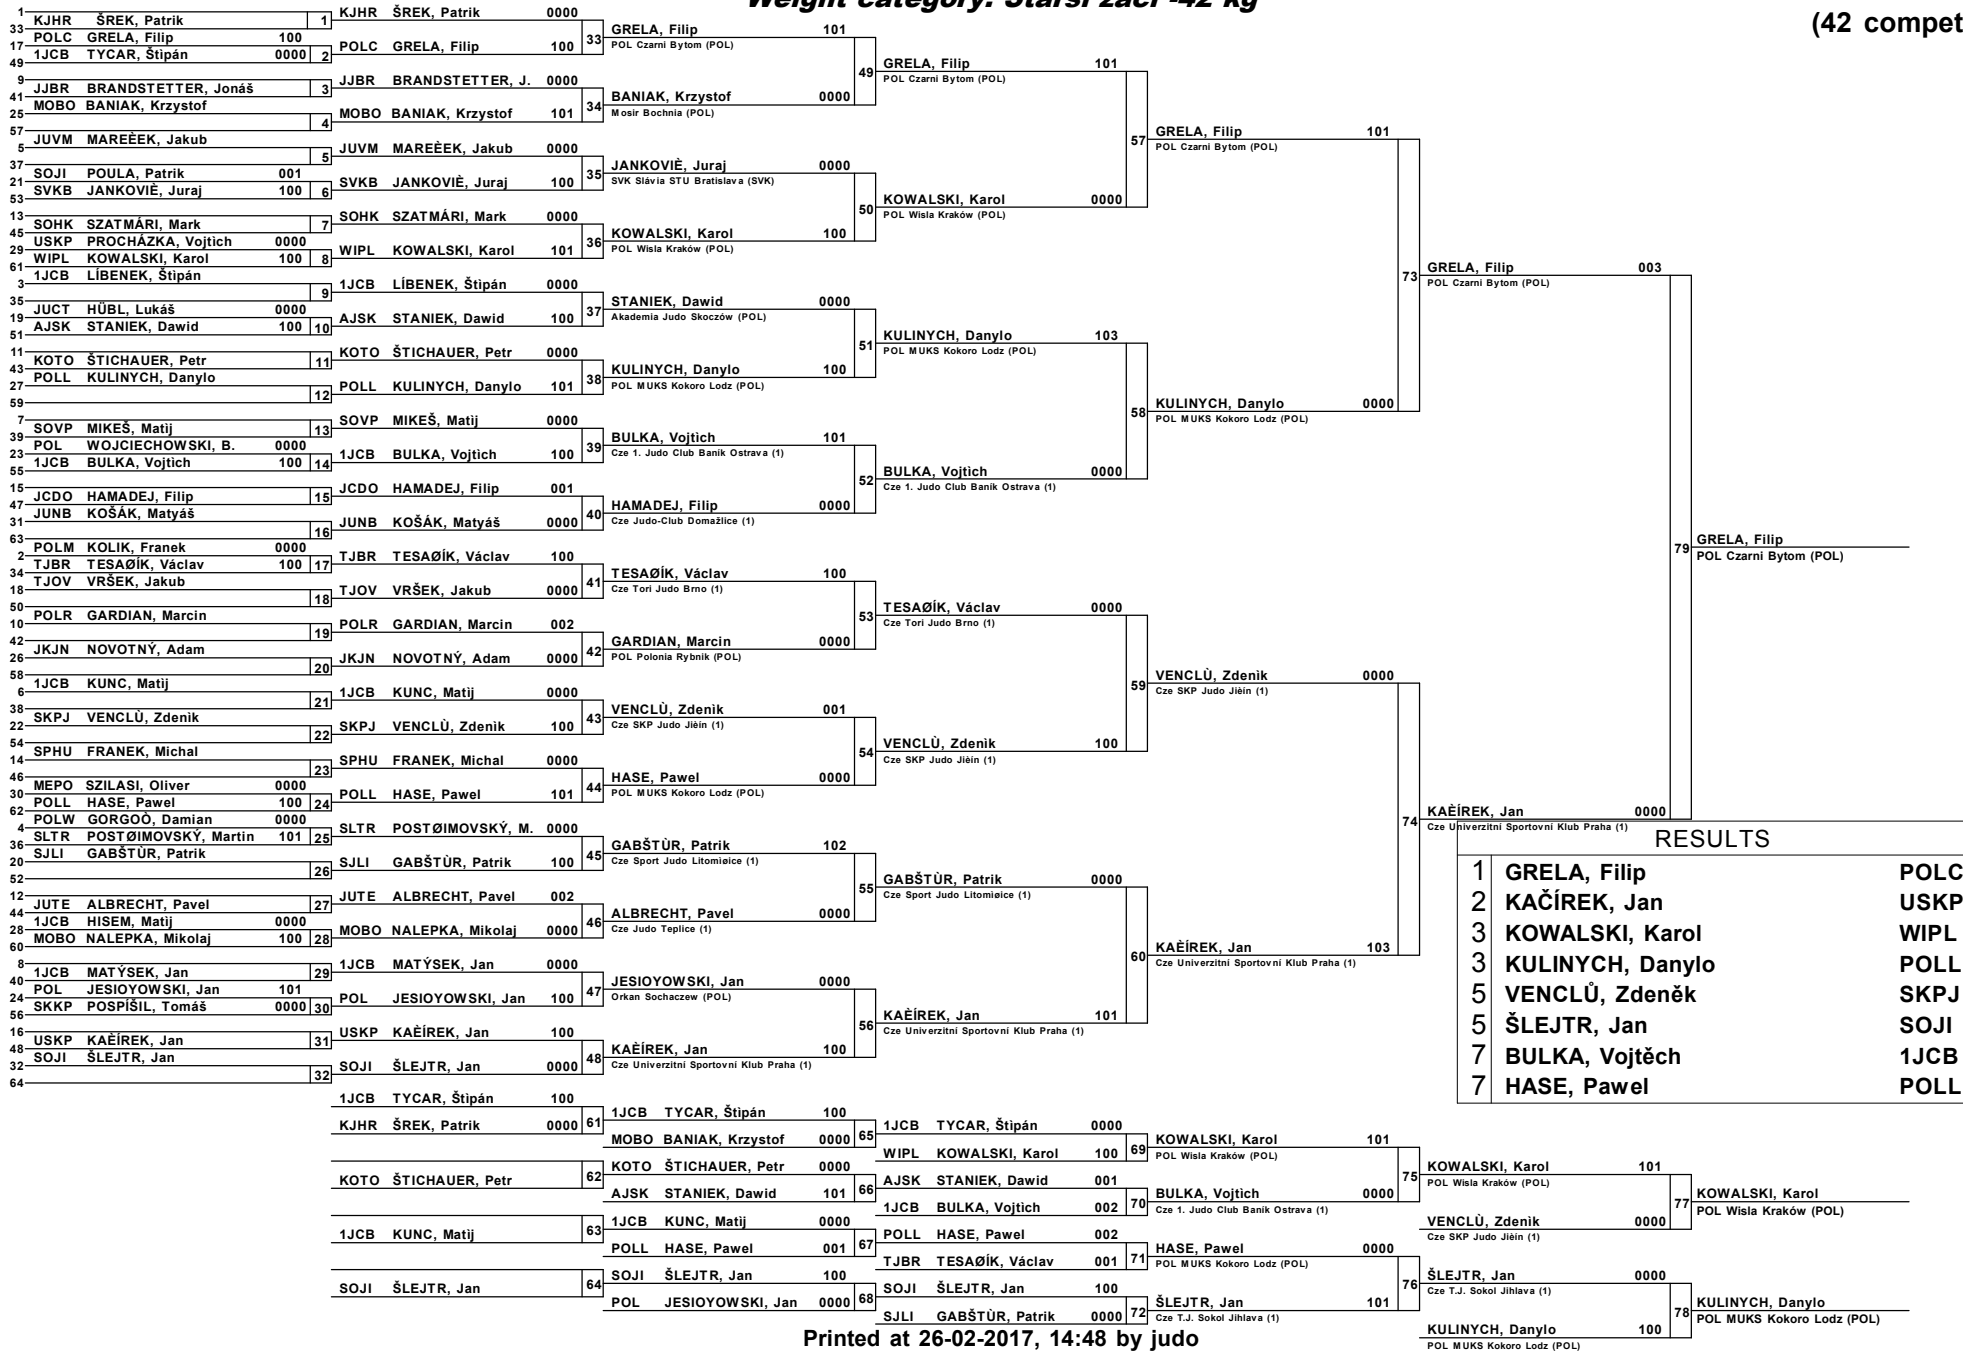

Cesky pohar - Grand Prix Ostrava
25th & 26th February 2017
Weight category: Starší žákyně -57 kg

-57 kg
(12 competitors)

1	JUDB	KOĚÍ, Iveta	0000	1	PILECKAITE, Ugne	100
9	LTU	PILECKAITE, Ugne	101	1	Ugnies aidas Kaunas (LTU)	
5				9	PILECKAITE, Ugne	100
13	JKOL	PUSTĚJOVSKÁ, Lucie	001	2	Ugnies aidas Kaunas (LTU)	
3	JUUL	MATĚJKOVÁ, Johana	000	2	PUSTĚJOVSKÁ, Lucie	001
11				2	Cze Judoklub Olomouc (1)	
7				3	MATĚJKOVÁ, Johana	100
15	KJHR	KRATOCHVÍLOVÁ, Vendula	0000	3	Cze Judo Ústí Nad Labem (1)	
2	JUDB	KALENSKÁ, Barbora	001	4	MATĚJKOVÁ, Johana	0000
10	SKJL	ĚSÁNKOVÁ, Veronika	0000	4	Cze Judo Ústí Nad Labem (1)	
6				5	KALENSKÁ, Barbora	0000
14	SKKP	DEBSOVÁ, Markéta	102	5	Cze Judo Beskydy (1)	
4	SBSB	HELEŠICOVÁ, Ema	0000	6	DEBSOVÁ, Markéta	102
12	POLC	BARON, Wiktoria	001	6	Cze Judo SK Královo Pole Brno (1)	
8				7	BARON, Wiktoria	0000
16	JUDB	KUBÍĚKOVÁ, Eliška	101	7	POL Czarni Bytom (POL)	
				8	KUBÍĚKOVÁ, Eliška	101
				8	Cze Judo Beskydy (1)	

9	PILECKAITE, Ugne	100
17	PILECKAITE, Ugne	0000
10	MATĚJKOVÁ, Johana	0000

17	PILECKAITE, Ugne	0000
23	PILECKAITE, Ugne	0000

11	DEBSOVÁ, Markéta	0000
18	KUBÍĚKOVÁ, Eliška	0000

18	KUBÍĚKOVÁ, Eliška	0000

12	KUBÍĚKOVÁ, Eliška	100

RESULTS		
1	PILECKAITE, Ugne	LTU
2	KUBÍĚKOVÁ, Eliška	JUDB
3	PUSTĚJOVSKÁ, Lucie	JKOL
3	BARON, Wiktoria	POLC
5	DEBSOVÁ, Markéta	SKKP
5	MATĚJKOVÁ, Johana	JUUL
7	LEKS, Wiktoria	
7	KALENSKÁ, Barbora	JUDB

	JUDB	KOĚÍ, Iveta	0000	13	PUSTĚJOVSKÁ, Lucie	101
	JKOL	PUSTĚJOVSKÁ	101	13	Cze Judoklub Olomouc (1)	

				14	LEKS, Wiktoria	0000
				14	Budowlani Sosnowiec (POL)	

	JUDB	KALENSKÁ, Barbora	0000	15	KALENSKÁ, Barbora	0000
				15	Cze Judo Beskydy (1)	

	POLC	BARON, Wiktoria	100	16	BARON, Wiktoria	100
				16	POL Czarni Bytom (POL)	

13	PUSTĚJOVSKÁ, Lucie	101
19	PUSTĚJOVSKÁ, Lucie	102

19	PUSTĚJOVSKÁ, Lucie	102
21	PUSTĚJOVSKÁ, Lucie	102

21	PUSTĚJOVSKÁ, Lucie	102
24	DEBSOVÁ, Markéta	0000

20	BARON, Wiktoria	100
22	BARON, Wiktoria	100

22	BARON, Wiktoria	100
22	POL Czarni Bytom (POL)